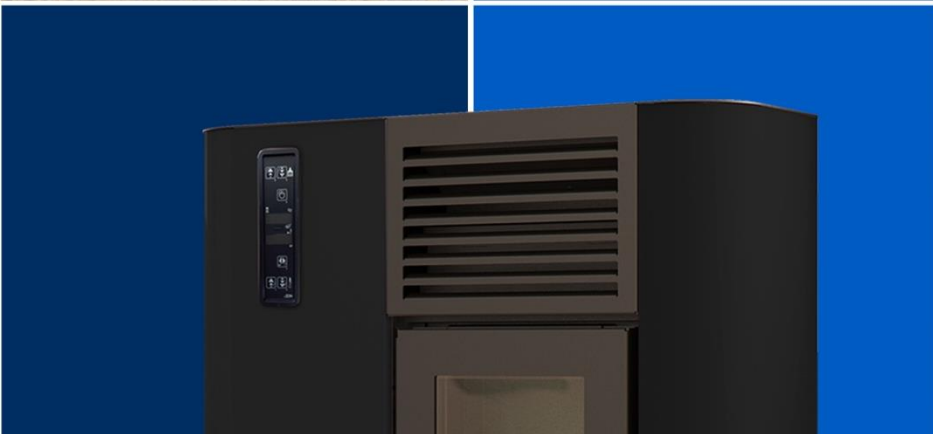

PUNTO **FUOCO**
www.rrpelletkachel.nl

**NIEUW IN HET
ASSORTIMENT**

Pelletkachel Licia

| LICIA | | 7 KW | |
|---------------------------------------------------------------------------------------------------------------|----------------|-------------|------|
| | Eenheid | Max. | Min. |
|  POWER Vermogen | kW | 6,5 | 2,0 |
|  Rendement | % | 90,5 | 88,5 |
|  Rookgas Temp. | °C | 85 | 145 |
|  Afvoer Diam. | mm | Ø 80 | |
|  Inlaat Diam. | mm | Ø 50 | |
|  Pellettank Inh. | kg | 12 | |
|  Pellet diameter | mm | Ø 6 | |
|  Verbruik / uur | kg/h | 1,5 | 0,5 |
|  Branduren/tank | h | 24 | 8 |
|  Oppervlakte | m ² | * 45 | |
|  Gewicht | kg | 75 | |
| Afmeting | HxBxD | 103x67x23,5 | |

* Verwarmbaar volume is gebaseerd op een redelijk tot goed geïsoleerde woning met standaard kamerhoogte van ± 260 cm.